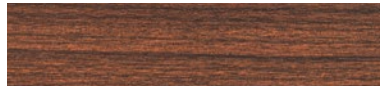

Macoré (42)

MX 9.3162.002 - 116700
PX 9.3162.302 - 116700