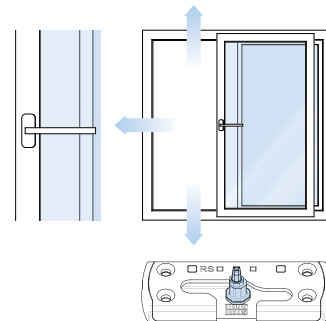

duoPort PAS

duoPort PAS

Raumlüftung bei geschlossener Schiebetür.

Mehr Funktionen – mehr Komfort.

Mit dem innovativen Schiebebeschlag duoPort PAS bekommen Schiebetüren eine neue funktionale Dimension. Denn neben den Funktionen Öffnen, Schieben und Verriegeln ermöglicht der duoPort PAS auch die Parallelabstellung des Türelementes. Alle Funktionen werden durch einen einfachen Handhebel gesteuert. Unterstützt durch Energiespeichereinheiten und eine integrierte Dämpferfunktion lassen sich spielend leicht bis zu 160 kg schwere Schiebetüren komfortabel bewegen.

Mehr Sicherheit für Sie.

Die einzigartige Kombination des activPilot Achtkantverschlussbolzens mit stahlharten Sicherheitsbauteilen erschwert das Ausheben der Schiebetür. Der duoPort PAS sorgt auch bei der parallel abgestellten Schiebetür für eine hohe Einbruchhemmung und erreicht in dieser neuen Öffnungsdimension die gleiche Einbruchhemmungsklasse wie im geschlossenen Zustand.

duoPort PAS

Schiebetür geschlossen

Schiebetür geöffnet

Schiebetür bis zu 6 mm parallel abgestellt

Winkhaus Plus

- + **Natürliches, gesundes Wohlfühlklima**
 - + **Öffnen, parallel Abstellen und Schließen – alles mit einem Griff**
 - + **Verhindert das Auskühlen der Räume, spart Energie**
 - + **Auch in der Parallelabstellung erhöhte Einbruchhemmung bis Widerstandsklasse RC2 möglich**
 - + **Zugfreies, sicheres Lüften**
-