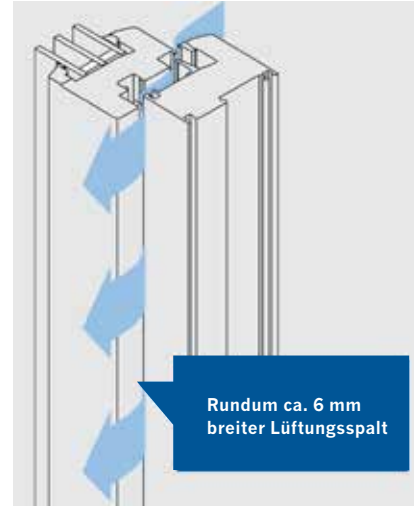

activPilot Comfort PADS

activPilot Comfort PADS

Der Parallelabstelldrehbeschlag für Sonderfenster.

Die Lösung für alle ungewöhnlichen Formate.

Ob Rundbogen-, Spitz- oder Korbbogenreiter – mit dem neuen Fensterbeschlag activPilot Comfort PADS bietet Winkhaus die passende Lösung für Fenster-Sonderformate. Auch hier ist die innovative Parallelabstellung möglich, die für eine zugfreie und gesunde Raumlüftung sorgt.

Denkmalschutz und Variabilität.

Auch unter Denkmalschutzaspekten punktet der activPilot Comfort PADS. So stört ein parallel abgestelltes Fenster nicht das Erscheinungsbild einer historischen Fassade, da der schmale Öffnungsspalt von außen kaum wahrgenommen wird. Durch die Formenvielfalt des neuen Parallelabstelldrehbeschlages von Winkhaus sind den Gestaltungswünschen keine Grenzen gesetzt.

activPilot Comfort PADS

Winkhaus Plus

---

1. + Für Sonderfenster geeignet
   - + Leichte Bedienung bei niedrig angebrachten Fenstergriffen
   - + Komfortable und sichere Raumlüftung
   - + Stört nicht das Erscheinungsbild von historischen Fassaden
2. ---