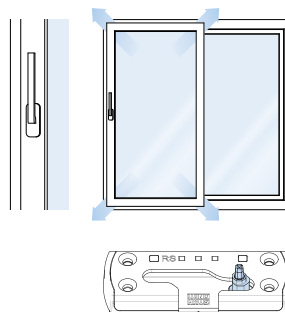

duoPort PAS

Schiebetür geschlossen

Schiebetür geöffnet

Schiebetür bis zu 6 mm parallel abgestellt

Winkhaus Plus

- + **Natürliches, gesundes Wohlfühlklima**
 - + **Öffnen, parallel Abstellen und Schließen – alles mit einem Griff**
 - + **Verhindert das Auskühlen der Räume, spart Energie**
 - + **Auch in der Parallelabstellung erhöhte Einbruchhemmung bis Widerstandsklasse RC2 möglich**
 - + **Zugfreies, sicheres Lüften**
-